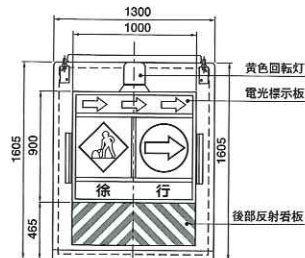

コンパクト! 作業サイトを快適にバックアップ。

オプション利用で、システムアップ!

電光標示板取付で、安全・迅速な誘導を実現。