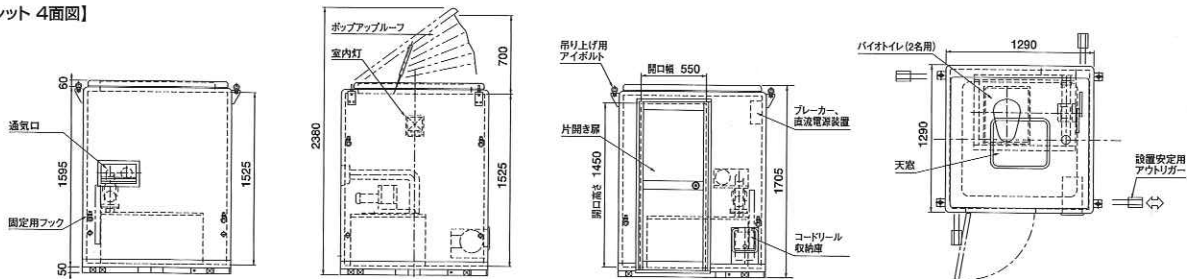

## オプション利用で、システムアップ!

電光標示板取付で、安全・迅速な誘導を実現。

道路工事現場等において、歩行者はもちろん一般通行車両等の誘導に不可欠な「電光標示板」を、オプションにて取付が可能です。これにより、従来のような運搬作業や設置の手間などのリスクを解消するほか、トイレブースとの一体化で余分なスペースをとらず作業効率もアップします。

社名やロゴマークのペインティングもOK!

本体側面及び後面に、社名やロゴマークのペイントもOK! ボディーをスタイリッシュに仕上げることで、作業環境のイメージアップを図るとともに、周囲への美観を損なうことない快適な作業環境を演出します。

【バイオレット 4面図】

仕様

品名	バイオレット KBT-10改(2名用)
寸法	長さ/932mm 幅/660mm 高さ/704mm 便座部高さ/450mm
重量	約150kg
電気容量	AC100V ヒーター 20W×3本(60W) 予備1本 モーター 40W 4P 減速ギア比 1,200対1 内蔵ファン 10W
おがくす容量	約25kg

A Mobile Toilet for your best comfort