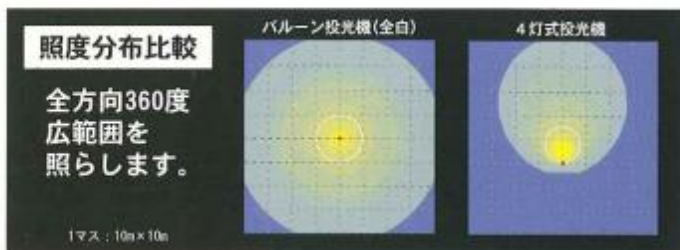

周囲の人の目にやさしい、UFOバルーンで作業が変わる。

2大機能アップ「カバー」「たる型布」

LB1140Bシリーズより採用となった「たる型布」「一体型バルーンカバー」により、利便性と機能性がさらにアップしました。

一体型バルーンカバー NEW! たる型バルーン布

バルーン収納カバーを一体化させました。手軽な上、紛失防止にもなります。

たる型のバルーン布はオプション用のマジックテープ付き。文字シートオプションで用途が広がります。

文字シートオプション

UFOバルーンならではの特徴

- ●光源が大きいため、明るく、眩しくなく、夜間工事現場周辺の安全を守ります。
- ●全方向360°を照らします。
- ●レンタルやイベントなどでのご使用を想定した頑丈な設計で、ランプを取り外さなくても収納できます。
- ●UFOバルーンの布は簡単に交換できます。

広がる可能性「デザインバルーン」

アイキャッチにすぐれたデザインバルーンも各種ご用意しました。照明兼広告塔として使えば楽しさ倍増。大型のバルーンも装着できるランプフレーム伸縮タイプ(LB1140BXD/BXG)もあります。

いろいろな用途に活躍

各種イベント、お祭り、花火大会、夜間の道路工事、展示会案内、大きな駐車場の案内など用途は豊富です。特に災害時の避難場所には360度照らすことができ、威力を発揮します。

■外形寸法図 (単位: mm)

■仕様

型式		LB1140BD	LB1140BG
投光機	電圧	100V	
	電流	11.2A	
	種類	メタルハライドランプ	
	(ワット数) × (灯)	1,000W × 1灯	
	全光束	112,000lm	
	使用可能周囲温度	-5℃~40℃	
	形式	伸縮式4段	
	操作方法	手動ウィンチ	
	作業時(L×W×H)	1460×1450×2330~5050mm	1650×2050×2330~5050mm
	収納時(L×W×H)	1040×800×1800mm	
適合発電機	重量	103kg	115kg
	型式	ヤンマー-YD6200SS-5E/6E	ヤンマー-G2400S-5E/6E
	出力	1.7kW(50Hz)/2.0kW(60Hz)	2.0kW(50Hz)/2.4kW(60Hz)
	始動方式	セルスタート	リコイル又はセルモータ
	使用燃料	ディーゼル軽油(JIS2号軽油)	無鉛ガソリン
	満タン容量	15リットル	11リットル
	乾燥重量	131kg	66kg(70kg:-E仕様)
	満タン時連続運転時間	約20時間(50Hz)/約17時間(60Hz)	約10時間(50Hz)/約9時間(60Hz)
	乾燥重量	234kg	181kg(185kg:-E仕様)

安全に関するご注意

- ●ご使用の際は、取扱説明書をよくお読みのうえ、正しくお使いください。
- ●故障、事故を未然に防止するため、定期点検は必ずおこなってください。

- ●仕様は改良などにより、予告なく変更することがあります。
- ●商品の色は印刷の関係上、実物と異なる場合があります。

製造元 **株式会社ライトボーイ** 〒206-0801 東京都稲城市大丸2285-60
TEL(042)378-8888 FAX(042)378-8884

販売店

05200501 05年5月作成

販売元 **ヤンマー-建機販売株式会社** ●本社 福岡県筑後市大字鹿野1717-1(〒833-0055)
TEL(0942)53-5254 FAX(0942)53-7955