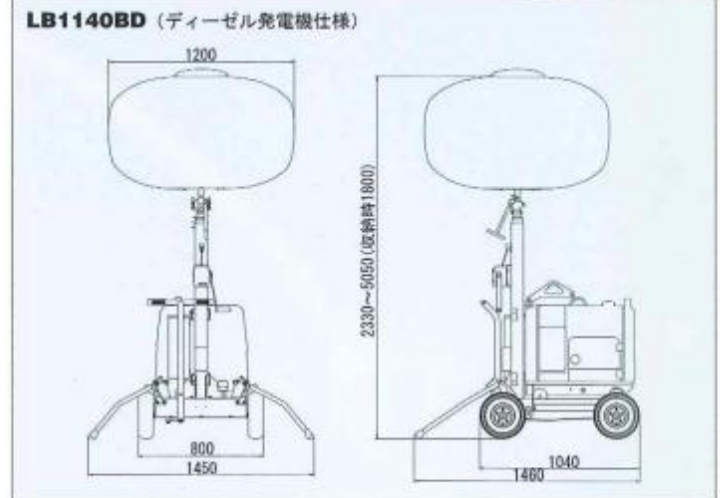

■外形寸法図 (単位: mm)

■仕様

型式		LB1140BD	LB1140BG
投光機	電圧	100V	
	電流	11.2A	
	種類	メタルハライドランプ	
	(ワット数) × (灯)	1,000W × 1灯	
	全光束	112,000lm	
	使用可能周囲温度	-5℃~40℃	
	形式	伸縮式4段	
	操作方法	手動ウィンチ	
	作業時(L×W×H)	1460×1450×2330~5050mm	1650×2050×2330~5050mm
	収納時(L×W×H)	1040×800×1800mm	
適合発電機	重量	103kg	115kg
	型式	ヤンマー-YD6200SS-5E/6E	ヤンマー-G2400S-5E/6E
	出力	1.7kW(50Hz)/2.0kW(60Hz)	2.0kW(50Hz)/2.4kW(60Hz)
	始動方式	セルスタート	リコイル又はセルモータ
	使用燃料	ディーゼル軽油(JIS2号軽油)	無鉛ガソリン
	満タン容量	15リットル	11リットル
	乾燥重量	131kg	66kg(70kg:-E仕様)
	満タン時連続運転時間	約20時間(50Hz)/約17時間(60Hz)	約10時間(50Hz)/約9時間(60Hz)
	乾燥重量	234kg	181kg(185kg:-E仕様)

安全に関するご注意

- ●ご使用の際は、取扱説明書をよくお読みのうえ、正しくお使いください。
- ●故障、事故を未然に防止するため、定期点検は必ずおこなってください。

- ●仕様は改良などにより、予告なく変更することがあります。
- ●商品の色は印刷の関係上、実物と異なる場合があります。

製造元 **株式会社ライトボーイ** 〒206-0801 東京都稲城市大丸2285-60
TEL(042)378-8888 FAX(042)378-8884

販売店

05200501 05年5月作成

販売元 **ヤンマー-建機販売株式会社** ●本社 福岡県筑後市大字鹿野1717-1(〒833-0055)
TEL(0942)53-5254 FAX(0942)53-7955

- ●北海道営業部 北海道札幌市厚別区厚別東4条4丁目8-1(〒004-0004) TEL(011)898-8001 FAX(011)898-8088
- ●東北営業部 宮城県仙台市宮城野区福町南1丁目1-10(〒983-0025) TEL(022)259-7201 FAX(022)259-7205
- ●関東営業部 東京都中央区八重洲2丁目1-1ヤンマー東京ビル5F(〒104-0028) TEL(03)6202-0221 FAX(03)6202-0074
- ●中部営業部 愛知県海部郡豊江町学平2丁目33(〒497-0050) TEL(0567)95-5355 FAX(0567)95-5099
- ●近畿営業部 大阪府東大阪市高井田本通1丁目7-30(〒577-0066) TEL(06)6783-2391 FAX(06)6783-7975
- ●四国営業部 香川県綾歌郡豊田町新屋509-2(〒769-0101) TEL(087)874-9112 FAX(087)874-9120
- ●中国営業部 広島県広島市佐伯区隣の浜3丁目1-31(〒731-5145) TEL(082)923-4114 FAX(082)923-0668
- ●九州営業部 福岡県福岡市博多区西片降1丁目5-8(〒816-0057) TEL(092)441-0928 FAX(092)474-6500