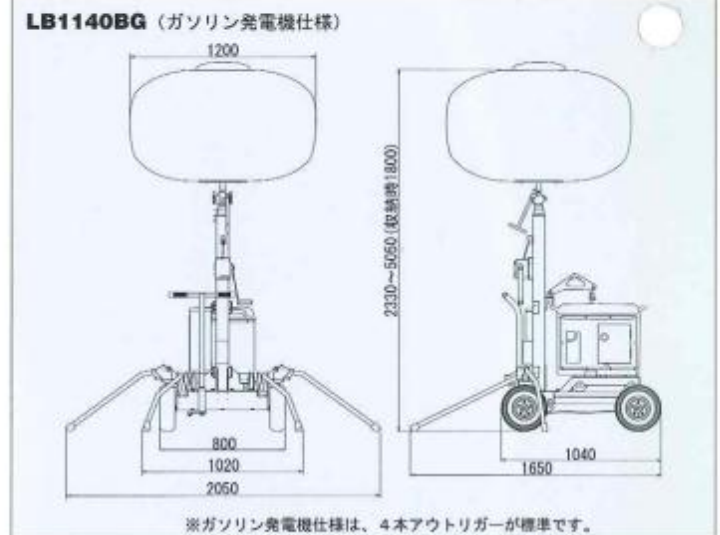

■外形寸法図 (単位: mm)

■仕様

型式		LB1140BD	LB1140BG
投光機	電圧	100V	
	電流	11.2A	
	種類	メタルハライドランプ	
	(ワット数) × (灯)	1,000W × 1灯	
	全光束	112,000lm	
	使用可能周囲温度	-5℃~40℃	
	形式	伸縮式4段	
	操作方法	手動ウィンチ	
	作業時(L×W×H)	1460×1450×2330~5050mm	1650×2050×2330~5050mm
	収納時(L×W×H)	1040×800×1800mm	
適合発電機	重量	103kg	115kg
	型式	ヤンマー-YD6200SS-5E/6E	ヤンマー-G2400S-5E/6E
	出力	1.7kW(50Hz)/2.0kW(60Hz)	2.0kW(50Hz)/2.4kW(60Hz)
	始動方式	セルスタート	リコイル又はセルモータ
	使用燃料	ディーゼル軽油(JIS2号軽油)	無鉛ガソリン
	満タン容量	15リットル	11リットル
	乾燥重量	131kg	66kg(70kg:-E仕様)
	満タン時連続運転時間	約20時間(50Hz)/約17時間(60Hz)	約10時間(50Hz)/約9時間(60Hz)
	乾燥重量	234kg	181kg(185kg:-E仕様)

安全に関するご注意

- ●ご使用の際は、取扱説明書をよくお読みのうえ、正しくお使いください。
- ●故障、事故を未然に防止するため、定期点検は必ずおこなってください。

- ●仕様は改良などにより、予告なく変更することがあります。
- ●商品の色は印刷の関係上、実物と異なる場合があります。

製造元 **株式会社ライトボーイ** 〒206-0801 東京都稲城市大丸2285-60
TEL(042)378-8888 FAX(042)378-8884

販売店

05200501 05年5月作成

販売元 **ヤンマー-建機販売株式会社** ●本社 福岡県筑後市大字鹿野1717-1(〒833-0055)
TEL(0942)53-5254 FAX(0942)53-7955

- ●北海道営業部 北海道札幌市厚別区厚別東4条4丁目8-1(〒004-0004) TEL(011)898-8001 FAX(011)898-8088
- ●東北営業部 宮城県仙台市宮城野区福町南1丁目1-10(〒983-0025) TEL(022)259-7201 FAX(022)259-7205
- ●関東営業部 東京都中央区八重洲2丁目1-1ヤンマー東京ビル5F(〒104-0028) TEL(03)6202-0221 FAX(03)6202-0074
- ●中部営業部 愛知県海部郡豊江町学平2丁目33(〒497-0050) TEL(0567)95-5355 FAX(0567)95-5099
- ●近畿営業部 大阪府東大阪市高井田本通1丁目7-30(〒577-0066) TEL(06)6783-2391 FAX(06)6783-7975
- ●四国営業部 香川県綾歌郡豊田町新屋509-2(〒769-0101) TEL(087)874-9112 FAX(087)874-9120
- ●中国営業部 広島県広島市佐伯区隣の浜3丁目1-31(〒731-5145) TEL(082)923-4114 FAX(082)923-0668
- ●九州営業部 福岡県福岡市博多区西片降1丁目5-8(〒816-0057) TEL(092)441-0928 FAX(092)474-6500