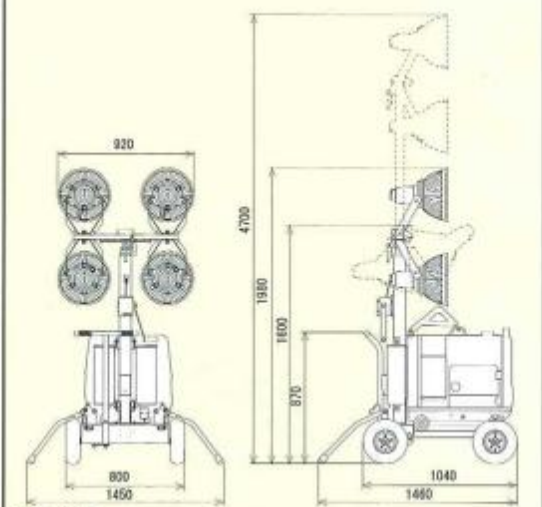

LB230/240

LB440

LB1240

各種オプションパーツ

マストを伸ばした状態で
ランプの照射角度をかえられます

■縦方向電動首振り■

※メーカーオプション

ランプの照射角度をマストを伸ばした状態でも
手元スイッチにより簡単にかけられます。