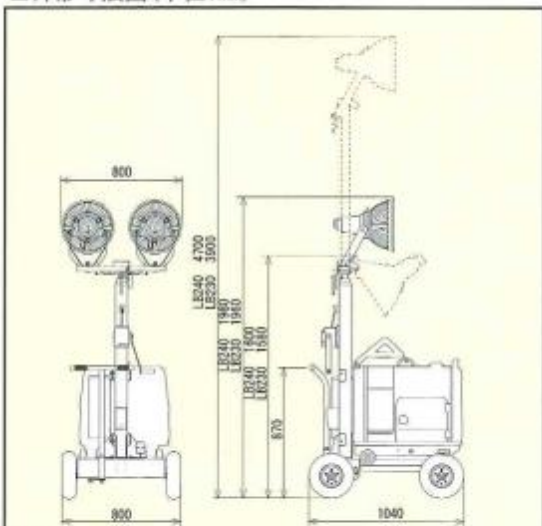

LB230/240

LB440

LB1240

各種オプションパーツ

マストを伸ばした状態で
ランプの照射角度をかえられます

■縦方向電動首振り■

※メーカーオプション

ランプの照射角度をマストを伸ばした状態でも
手元スイッチにより簡単にかけられます。