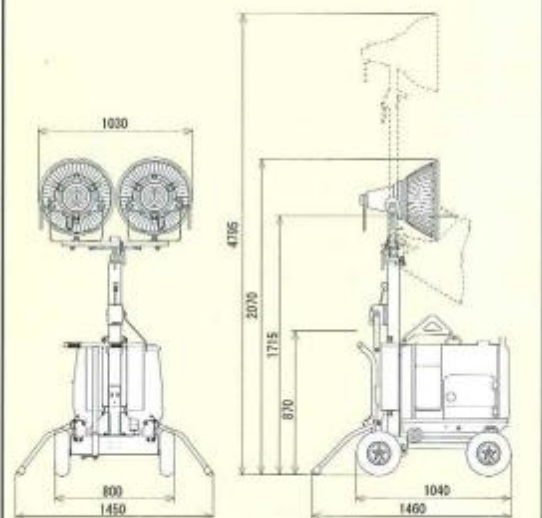

YANMAR

実績が信頼
ベストセラシリーズ

標準搭載
ヤンマー-空冷ディーゼル 発電機

移動式投光機 **ライトボーイシリーズ**

LB230/240/440/1240

400Wメタルハライド2灯 3灯マスト
400Wメタルハライド2灯 4灯マスト
400Wメタルハライド4灯 4灯マスト
1000Wメタルハライド2灯 4灯マスト

LB440

LIGHT BOY CO., LTD.

LB230/240

LB440

LB1240

各種オプションパーツ

マストを伸ばした状態で
ランプの照射角度をかえられます

■縦方向電動首振り■

※メーカーオプション

ランプの照射角度をマストを伸ばした状態でも
手元スイッチにより簡単にかけられます。