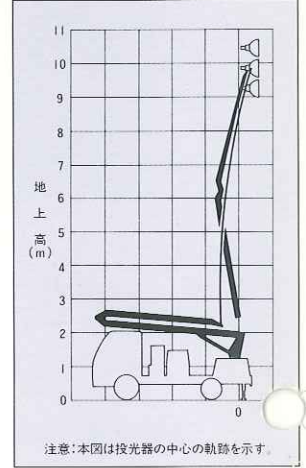

夜間の作業をバックアップ。

■LS-106A主要諸元

出力	メタルハライドランプ	1000W×4灯	
	高圧ナトリウムランプ	940W×2灯	
ランプ型式	メタルハライドランプ	MF1000B/BUH(蛍光形)	
	高圧ナトリウムランプ	NH940FL (拡散形)	
全光束	メタルハライドランプ	112,000lm×4灯	
	高圧ナトリウムランプ	139,000lm×2灯	
投光器	上段2灯・中段2灯	耐振・狭角型	
	下段2灯	耐振・広角型	
安定器	メタルハライドランプ	50Hz又は60Hz ピーク進相形	
	高圧ナトリウムランプ	50Hz又は60Hz 高力率型	
地上高	9.8m(投光器6灯中心)		
俯仰角度	+90°~-90°(最大起伏時)		
ブーム形式	2段全油圧屈折式		
ブーム起伏角度	4°~80°		
ブーム屈折角度	4°~75°		
回転装置形式	油圧モータ駆動、ウォーム・平歯車減速式、ボールベアリング式		
	回転角度	後方より左右 各180°	
アウトリガ形式	複動油圧シリンダ直押し		
アウトリガ張出幅	1520mm		
安全装置	油圧安全弁、油圧シリンダロック装置、ジャッキシリンダ未格納警報装置、漏電遮断機(発電機内蔵)		
	装備品	サーキットブレーカー、DC作業灯60W	
メーカー型式	デンヨー-BLG-10FSS	デンヨー-PCA-12.5SPK(特別仕様)	
	出力	9.9kVA	10kVA(50Hz)、12.5kVA(60Hz)
エンジン	ヤンマー-3TNA68	クボタV1200	
燃料タンク容量	36ℓ(軽油)	38ℓ(軽油)	
全長	4700mm		
全幅	1695mm		
全高	2600mm		
車両総重量	約3,475kg(発電機BLG-10FSSの場合)		
	約3,565kg(発電機PCA-12.5SPKの場合)		

※寸法・重量はシャシによって異なります。

■照度分布図

■作業範囲図

■寸法図

TADANO

株式会社 タダノ