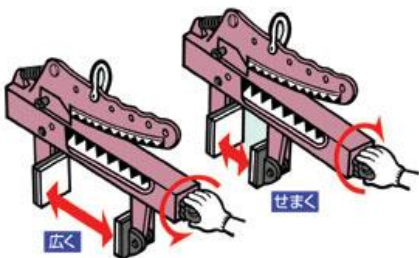

■ 特殊硬質ゴムパット使用

キズ・スベリに強く、耐久性が抜群。喰いちぎりの心配がありません。

■ 定格容量

シャックル位置は先端側に設定する程、定格容量は減少します。

サンキョウ独自の挟着巾無段階調節機構

ノブハンドルによる挟着巾設定で最適な設定が可能。

開放ロック(仮止め)機構

PULLボタンを引くとゴムパッドが理想の挟着位置にピッタリフィットします。